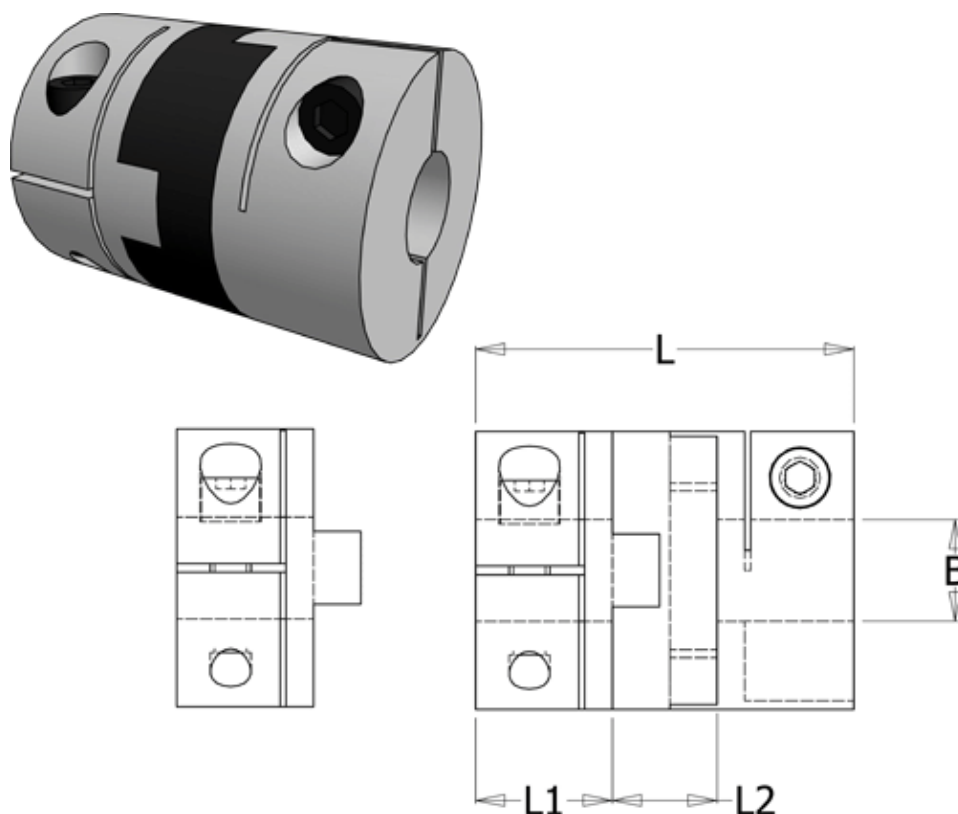

Varenummer: 33218524148
Beskrivelse: Oldham koblingsnav 852.41.48 Rustfast
med klemnav og gennemgående boring 20

Mål

B1 = 20
D = 41.3
L = 50.8
L1 = 17.8
L2 = 15.3

Moment (Nm) = 17

Note: Overnævnte varenr. er kun for et koblingsnav. Der går 2 koblingsnav og 1 element til 1 komplet kobling

Skrue = M5